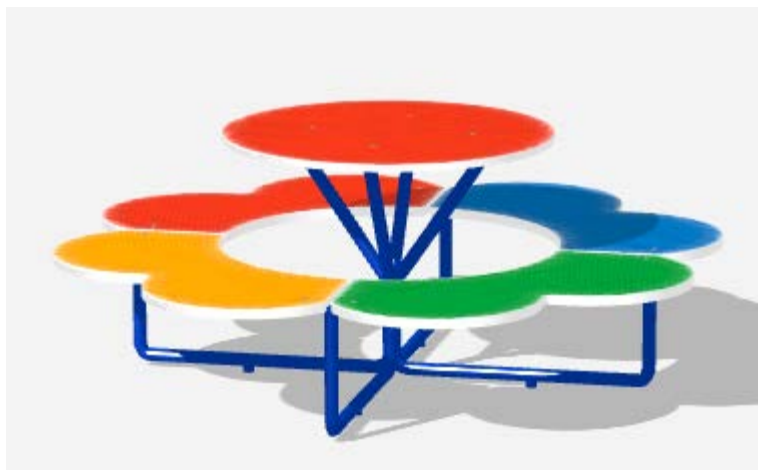

Столик детский Ромашка МФ 31.01.10

Артикул (старый)	МФ 310
Зона безопасности, мм	2600x2600
Длина, мм	1600
Ширина, мм	1600
Высота, мм	610
Вес, кг	56.20
Объем, м3	0.98

Архангельск (8182)63-90-72
Астана +7(7172)727-132
Белгород (4722)40-23-64
Брянск (4832)59-03-52
Владивосток (423)249-28-31
Волгоград (844)278-03-48
Вологда (8172)26-41-59
Воронеж (473)204-51-73
Екатеринбург (343)384-55-89
Иваново (4932)77-34-06
Ижевск (3412)26-03-58
Казань (843)206-01-48

Калининград (4012)72-03-81
Калуга (4842)92-23-67
Кемерово (3842)65-04-62
Киров (8332)68-02-04
Краснодар (861)203-40-90
Красноярск (391)204-63-61
Курск (4712)77-13-04
Липецк (4742)52-20-81
Магнитогорск (3519)55-03-13
Москва (495)268-04-70
Мурманск (8152)59-64-93
Набережные Челны (8552)20-53-41

Нижний Новгород (831)429-08-12
Новокузнецк (3843)20-46-81
Новосибирск (383)227-86-73
Орел (4862)44-53-42
Оренбург (3532)37-68-04
Пенза (8412)22-31-16
Пермь (342)205-81-47
Ростов-на-Дону (863)308-18-15
Рязань (4912)46-61-64
Самара (846)206-03-16
Санкт-Петербург (812)309-46-40
Саратов (845)249-38-78

Смоленск (4812)29-41-54
Сочи (862)225-72-31
Ставрополь (8652)20-65-13
Тверь (4822)63-31-35
Томск (3822)98-41-53
Тула (4872)74-02-29
Тюмень (3452)66-21-18
Ульяновск (8422)24-23-59
Уфа (347)229-48-12
Челябинск (351)202-03-61
Череповец (8202)49-02-64
Ярославль (4852)69-52-93

Единый адрес для всех регионов: sfi@nt-rt.ru || www.skif.nt-rt.ru