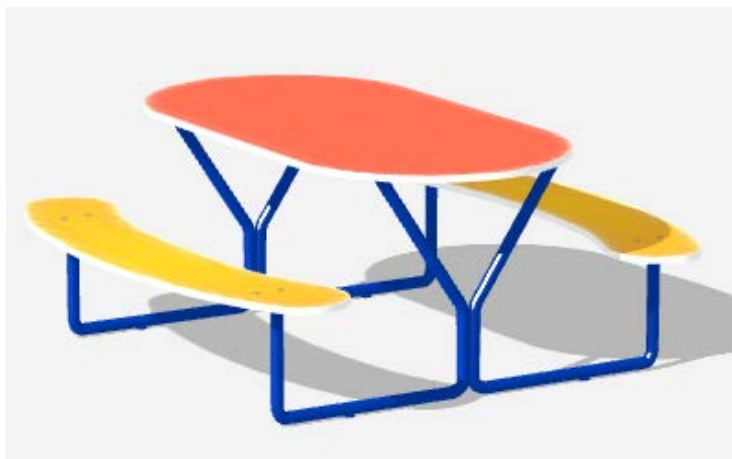

Столик детский «Игра» МФ 31.01.04

Артикул (старый)	МФ 302.1
Зона безопасности, мм	2250x2250
Длина, мм	1250
Ширина, мм	1250
Высота, мм	620
Вес, кг	33.3
Объем, м3	0.7

Столик детский с навесом МФ 31.01.08

Артикул (старый)	МФ 308
Зона безопасности, мм	2650x2400
Длина, мм	1650
Ширина, мм	1400
Высота, мм	1850
Вес, кг	120
Объем, м3	0.32

Столик детский МФ 31.01.09

Артикул (старый)	МФ 309
Зона безопасности, мм	2480x2500
Длина, мм	1480
Ширина, мм	1500
Высота, мм	620
Вес, кг	52.1
Объем, м3	1.43

Столик детский Ромашка МФ 31.01.10

Артикул (старый)	МФ 310
Зона безопасности, мм	2600x2600
Длина, мм	1600
Ширина, мм	1600
Высота, мм	610
Вес, кг	56.20
Объем, м3	0.98