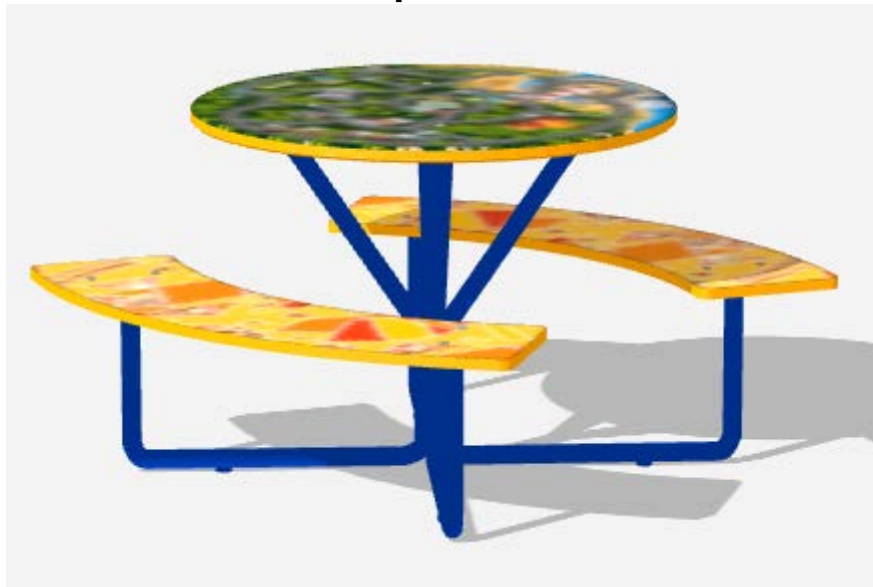

МФ 303
Столик детский
1200 x 1150
Высота 620 мм

МФ 304
Столик взрослый
1850 x 1300
Высота 850 мм

МФ 305
Столик взрослый
с навесом
1850 x 1850
Высота 2000 мм

Столик детский «Игра» МФ 31.01.02

Артикул (старый)	МФ 301.1
Зона безопасности, мм	2190x2190
Длина, мм	1190
Ширина, мм	1190
Высота, мм	620
Вес, кг	36.7
Объем, м3	1.2