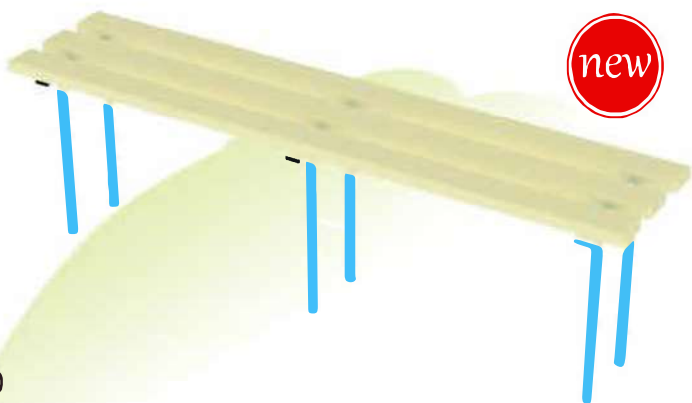

Единый адрес для всех регионов: sfi@nt-rt.ru || www.skif.nt-rt.ru

new

МФ 432
Скамья
1950 x 380
Высота 450 мм

new

МФ 431
Скамья
1150 x 380
Высота 450 мм

new

МФ 434
Скамья
1950 x 480
Высота 900 мм

new