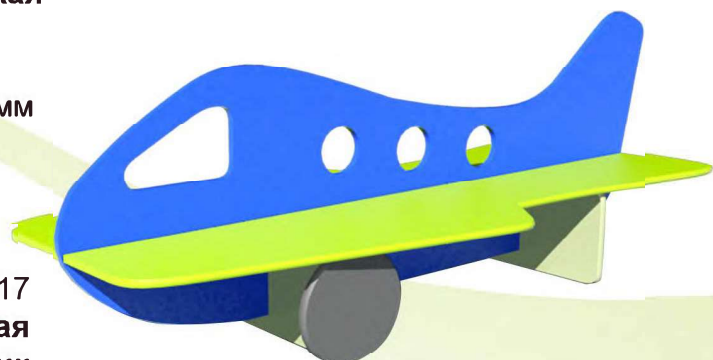

СКАМЕЙКИ

МФ 416
Скамья детская Кит
1220 x 620
Высота 820 мм

МФ 415
Скамья детская Яхта
2100 x 620
Высота 700 мм

МФ 418
Скамья детская
Пёс
1220 x 620
Высота 1050 мм

МФ 417
Скамья детская
Самолётик
2100 x 960
Высота 800 мм