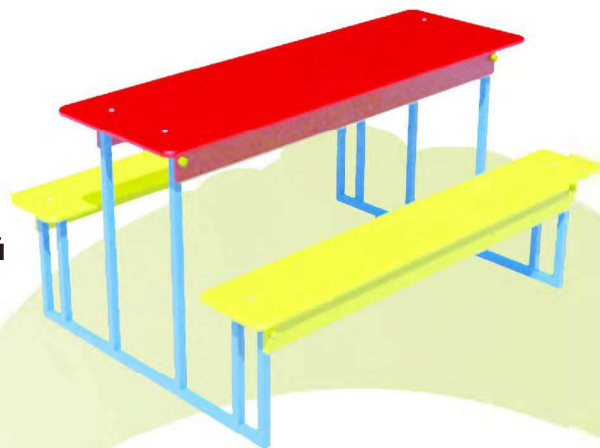

МФ 419
Скамья детская
Грузовичок
1220 x 620
Высота 870 мм

МФ 420
Скамья детская Карета
1100 x 620
Высота 820 мм

МФ 301
Столик детский
1190 x 1190
Высота 620 мм

МФ 302
Столик детский
1250 x 1250
Высота 620 мм

МФ 303
Столик детский
1200 x 1150
Высота 620 мм

МФ 304
Столик взрослый
1850 x 1300
Высота 850 мм

МФ 305
Столик взрослый
с навесом
1850 x 1850
Высота 2000 мм

Столик детский «Игра» МФ 31.01.02

Артикул (старый)	МФ 301.1
Зона безопасности, мм	2190x2190
Длина, мм	1190
Ширина, мм	1190
Высота, мм	620
Вес, кг	36.7
Объем, м3	1.2