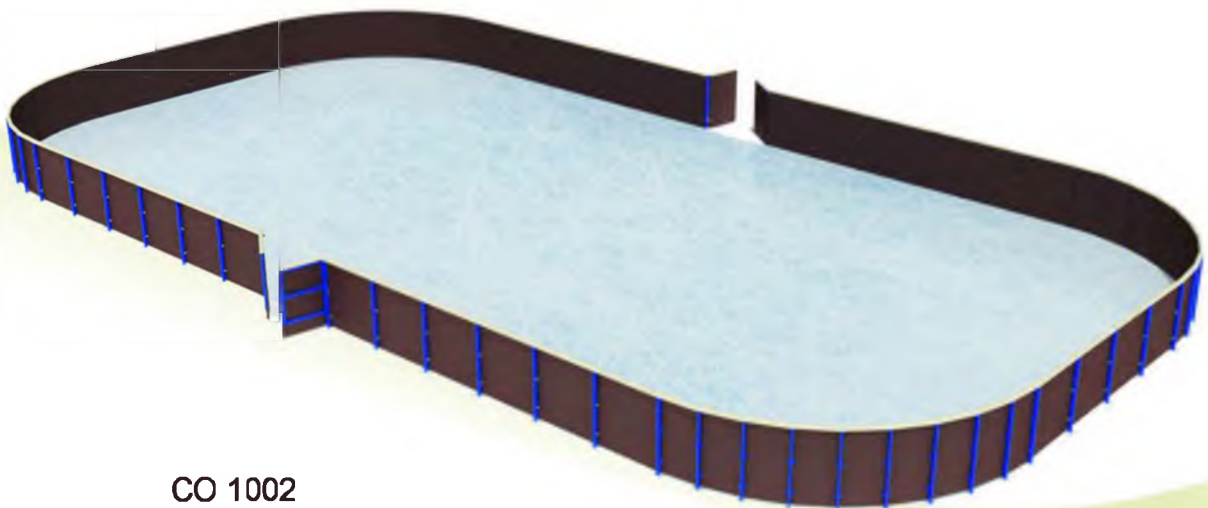

СО 801
Стол теннисный
2440 x 1220
Высота 900 мм

СО 802
Стол теннисный макси
2700 x 1500
Высота 900 мм

СО 701
Щит баскетбольный
1220 x 640
Высота 1000 мм

СО 702
Стойка баскетбольная
1220 x 1880
Высота 3600 мм

СО 703
**Стойка баскетбольная
комбинированная**
1220 x 2670
Высота 3600 мм

СО 704
Стойка баскетбольная мини
950 x 1380
Высота 2100 мм

CO 1001
Хоккейная коробка
24000 x 12000
Высота 4500 мм

CO 1002
Каток
24000 x 12000
Высота 1280 мм