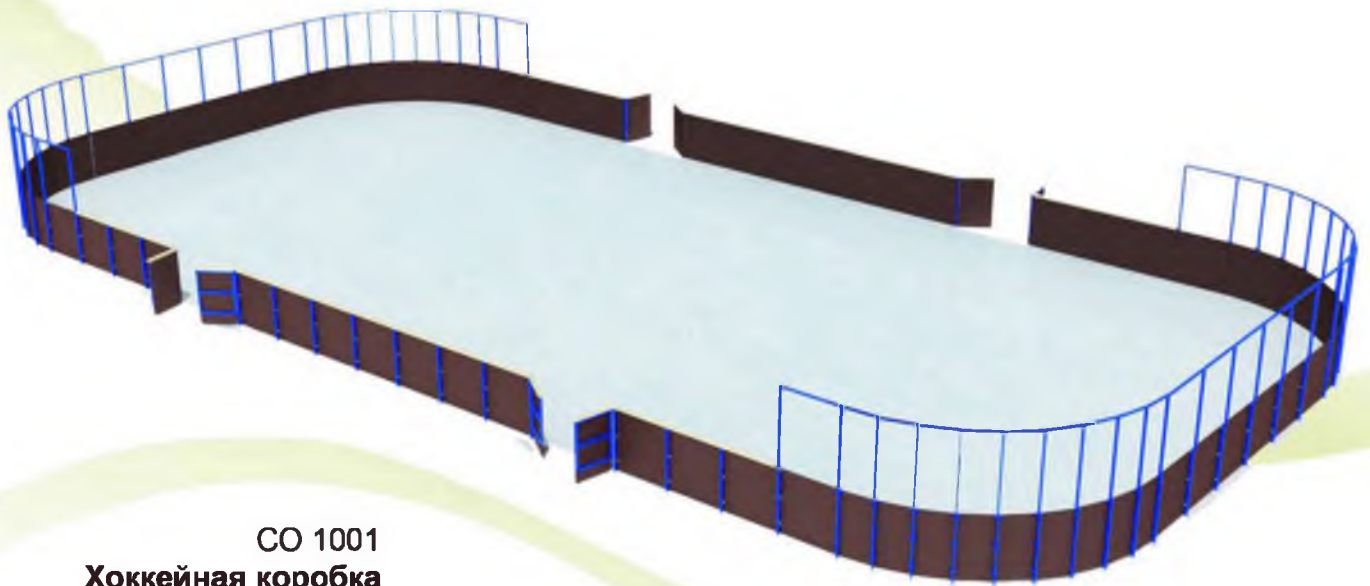

СО 708
Комплект волейбольных стоек
(без сетки)
D = 76
Высота 2000 мм

СО 901
Лабиринт стальной
5450 x 1800
Высота 760 мм

СО 902
Лабиринт большой
5900 x 1750
Высота 1000 мм

СО 903
Лабиринт малый
5220 x 1530
Высота 650 мм

СО 801
Стол теннисный
2440 x 1220
Высота 900 мм

СО 802
Стол теннисный макси
2700 x 1500
Высота 900 мм

СО 701
Щит баскетбольный
1220 x 640
Высота 1000 мм

СО 702
Стойка баскетбольная
1220 x 1880
Высота 3600 мм

СО 703
**Стойка баскетбольная
комбинированная**
1220 x 2670
Высота 3600 мм

СО 704
Стойка баскетбольная мини
950 x 1380
Высота 2100 мм

CO 1001
Хоккейная коробка
24000 x 12000
Высота 4500 мм

CO 1002
Каток
24000 x 12000
Высота 1280 мм