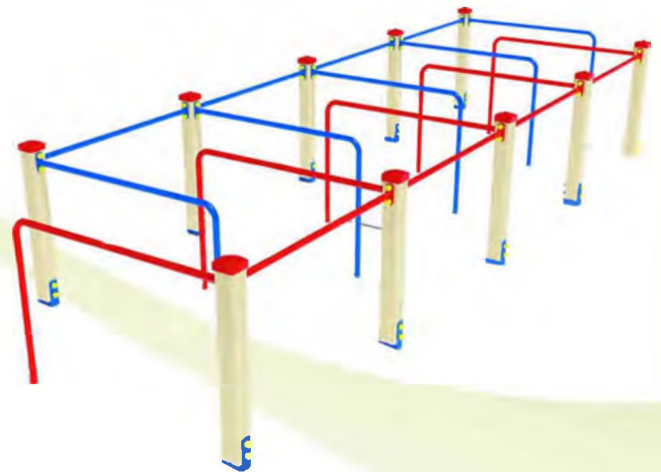

СО 304
Рукоход
2200 x 580
Высота 1500 мм

СО 502
Брусья
2900 x 580
Высота 1200 мм

СО 601
Ворота хоккейные
1800 x 880
Высота 1200 мм

СО 602
**Ворота минифутбольные,
гандбольные**
3000 x 1200 Высота 2100 мм

СО 708
Комплект волейбольных стоек
(без сетки)
D = 76
Высота 2000 мм

СО 901
Лабиринт стальной
5450 x 1800
Высота 760 мм

СО 902
Лабиринт большой
5900 x 1750
Высота 1000 мм

СО 903
Лабиринт малый
5220 x 1530
Высота 650 мм

СО 801
Стол теннисный
2440 x 1220
Высота 900 мм

СО 802
Стол теннисный макси
2700 x 1500
Высота 900 мм

СО 701
Щит баскетбольный
1220 x 640
Высота 1000 мм

СО 702
Стойка баскетбольная
1220 x 1880
Высота 3600 мм