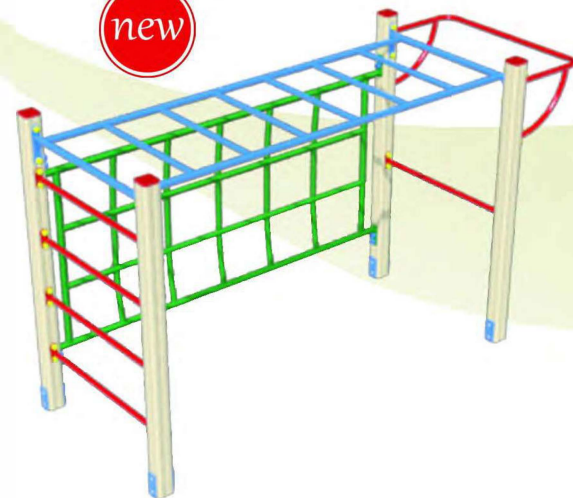

СК 113
Спортивная серия
4030 x 6260
Высота 2850 мм

СК 115
Спортивная серия
8800 x 4800
Высота 2850 мм

new

СК 120
Спортивная серия
3400 x 4100
Высота 2850 мм

new

СК 305
Спортивная серия
3830 x 4125
Высота 2850 мм

СК 116
Спортивная серия
5580 x 2900
Высота 2500 мм

new

СК 1020
Спортивная серия
Жираф
1630 x 1000
Высота 2630 мм

new

СК 1021
Спортивная серия
Жираф
1000 x 820
Высота 2500 мм

new

СК 3011
Спортивная серия
для младшего возраста
2990 x 1000
Высота 1500 мм

new

СК 3021
Спортивная серия
для младшего возраста
2590 x 1000
Высота 1500 мм

new

СК 3031
Спортивная серия
для младшего возраста
3900 x 1000
Высота 1500 мм

Архангельск (8182)63-90-72
Астана +7(7172)727-132
Белгород (4722)40-23-64
Брянск (4832)59-03-52
Владивосток (423)249-28-31
Волгоград (844)278-03-48
Вологда (8172)26-41-59
Воронеж (473)204-51-73
Екатеринбург (343)384-55-89
Иваново (4932)77-34-06
Ижевск (3412)26-03-58
Казань (843)206-01-48