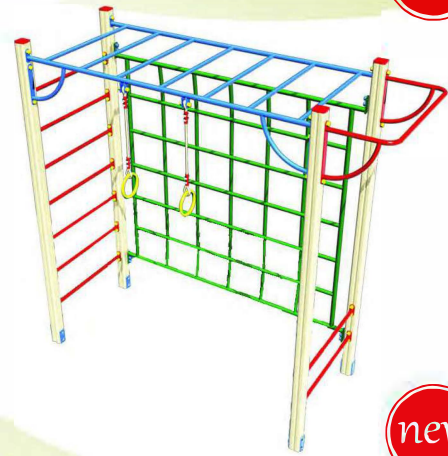

Единый адрес для всех регионов: sfi@nt-rt.ru || www.skif.nt-rt.ru

СКИФ®

СК 108
Спортивная серия
5860 x 1540
Высота 2800 мм

СК 118
Спортивная серия
3650 x 1500
Высота 2800 мм

СК 102
Спортивная серия
5610 x 1500
Высота 2800 мм

СК 117
Спортивная серия
3650 x 1500
Высота 2800 мм

СК 300
Спортивная серия
1000 x 1000
Высота 2500 мм

СК 301
Спортивная серия
2990 x 1000
Высота 2500 мм

new

СК 302
Спортивная серия
2590 x 1000
Высота 2500 мм

new

СК 303
Спортивная серия
3900 x 1020
Высота 2500 мм

new

СК 304
Спортивная серия
3220 x 1000
Высота 2500 мм

new

СК 307
Спортивная серия
2800 x 1000
Высота 2500 мм

new

СК 306
Спортивная серия
3260 x 1910
Высота 2500 мм