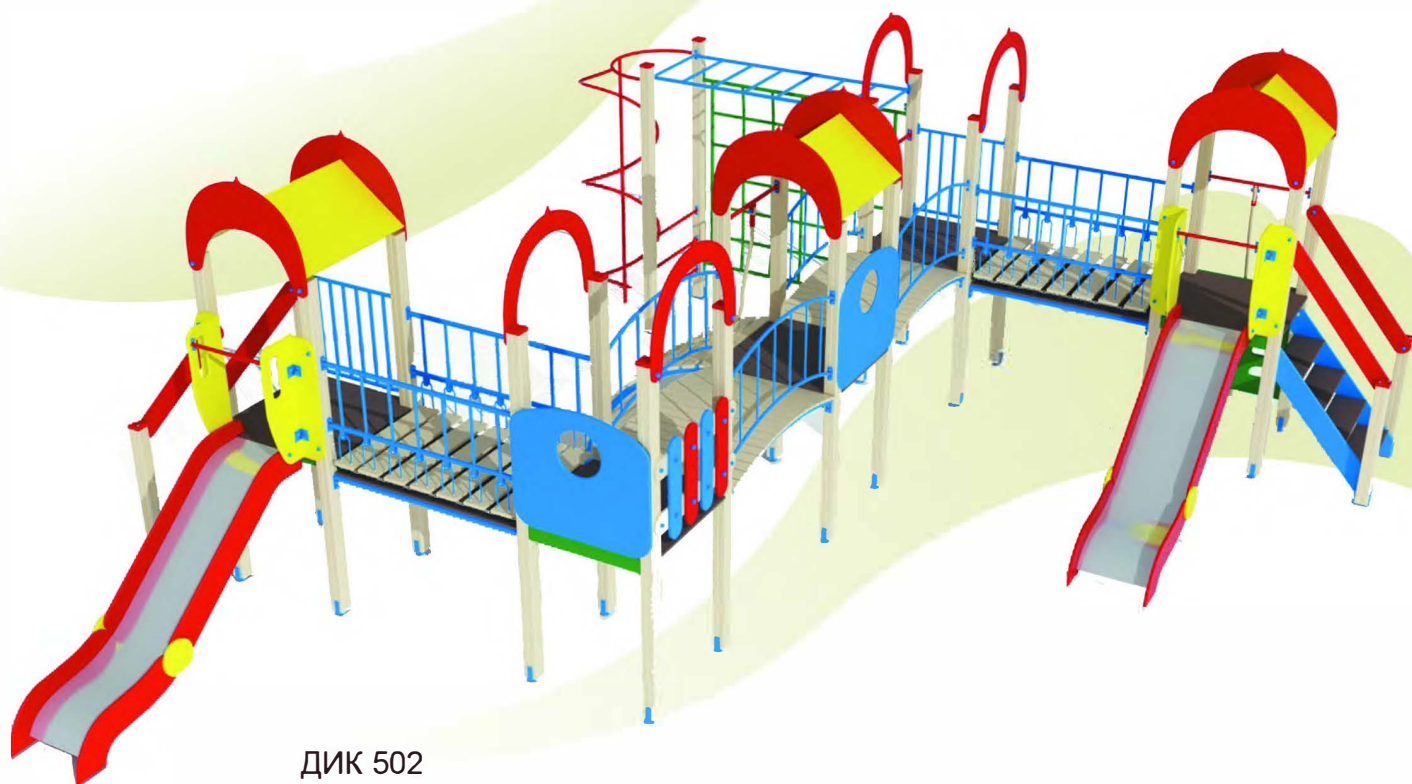

Единый адрес для всех регионов: sfi@nt-rt.ru || www.skif.nt-rt.ru

СКИФ[®]

ДИК 501
Солнышко
11020 x 9430
Высота 3000 мм
Горка h 1200 мм

ДИК 502
Солнышко
8280 x 8240
Высота 3000 мм
Горка h 1200 мм

ДЕТСКИЕ ИГРОВЫЕ
КОМПЛЕКСЫ
ОТ 5 ДО 12 ЛЕТ