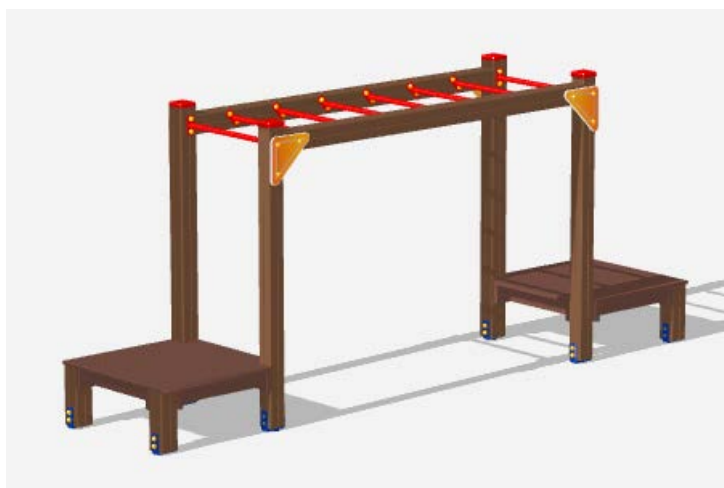

Спортивная серия для младшего возраста СК 1.01.13

Артикул (старый)	СК 3041
Зона безопасности, мм	3830x6560
Длина, мм	830
Ширина, мм	3560
Высота, мм	1500
Возрастная категория, лет	Для младшего возраста