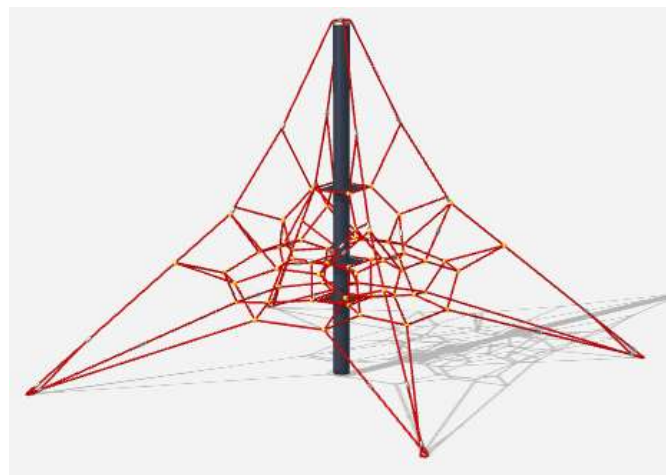

**Пирамида СК 2.05.01 (сетка)  
Пирамида (на резиновое покрытие)  
СК 2.05.01-РК (сетка)**

Длина, мм	7130
Ширина, мм	7130
Высота, мм	4000

**Пирамида СК 2.05.02 (сетка)  
Пирамида (на резиновое покрытие) СК  
2.05.02-РК (сетка)**