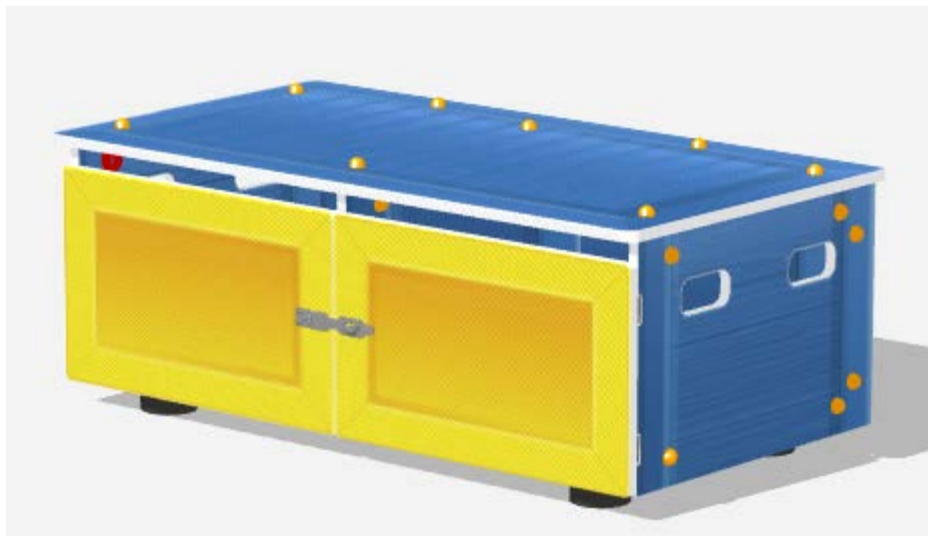

Ящик для хранения МФ 65.01.01

| | |
|------------|------|
| Длина, мм | 1220 |
| Ширина, мм | 640 |
| Высота, мм | 450 |

По вопросам продаж и поддержки обращайтесь:

Архангельск (8182)63-90-72
Астана +7(7172)727-132
Астрахань (8512)99-46-04
Барнаул (3852)73-04-60
Белгород (4722)40-23-64
Брянск (4832)59-03-52
Владивосток (423)249-28-31
Волгоград (844)278-03-48
Вологда (8172)26-41-59
Воронеж (473)204-51-73
Екатеринбург (343)384-55-89
Иваново (4932)77-34-06
Ижевск (3412)26-03-58
Иркутск (395) 279-98-46