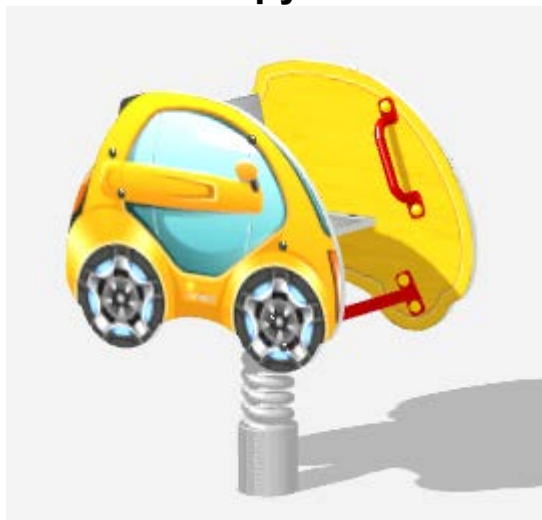

## Качалка на пружине Пчелка ИО 22.01.14

Артикул (старый)	ИО 225
Зона безопасности, мм	2650x2580
Длина, мм	650
Ширина, мм	580
Высота, мм	850
Количество мест	Одноместная

## Качалка на пружине Машинка мини ИО 22.03.03

Артикул (старый)	ИО 226
Зона безопасности, мм	2730x2580
Длина, мм	730
Ширина, мм	580
Высота, мм	680
Количество мест	Одноместная