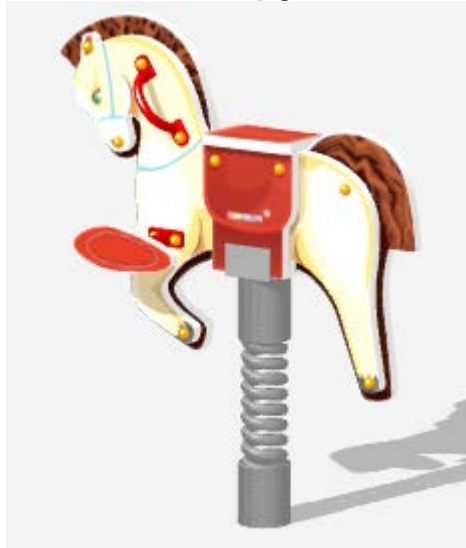

Качалка на пружине Лошадка 2 ИО 22.01.13

Артикул (старый)	ИО 243
Зона безопасности, мм	2440x3000
Длина, мм	440
Ширина, мм	1000
Высота, мм	1000
Вес, кг	63.2
Объем, м3	0.47
Возрастная категория, лет	3-10
Количество мест	Одноместная