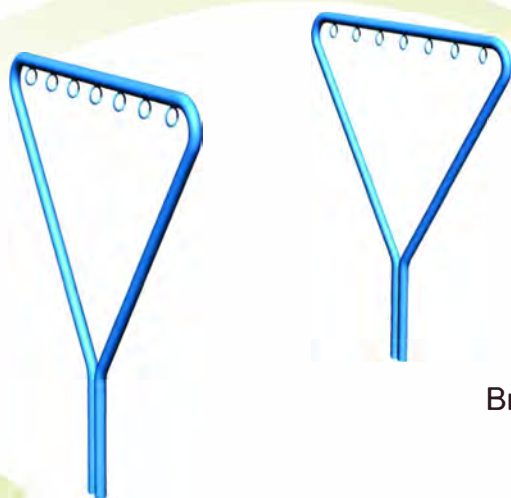

Единый адрес для всех регионов: sfi@nt-rt.ru || www.skif.nt-rt.ru

МФ 501
Урна 1
500 x 300
Высота 520 мм

МФ 502
Урна 2
370 x 250
Высота 650 мм

МФ 604
**Скребок для обуви
с поручнем**
660 x 30
Высота 800 мм

МФ 605
Скребок для обуви
660 x 30
Высота 100 мм

МФ 601
**Стойка для
сушки белья**
1700 x 42
Высота 1800 мм

МФ 602
**Стойка для
чистки ковров**
2000 x 950
Высота 1750 мм

МФ 603
Доска объявлений
1600 x 300
Высота 2100 мм