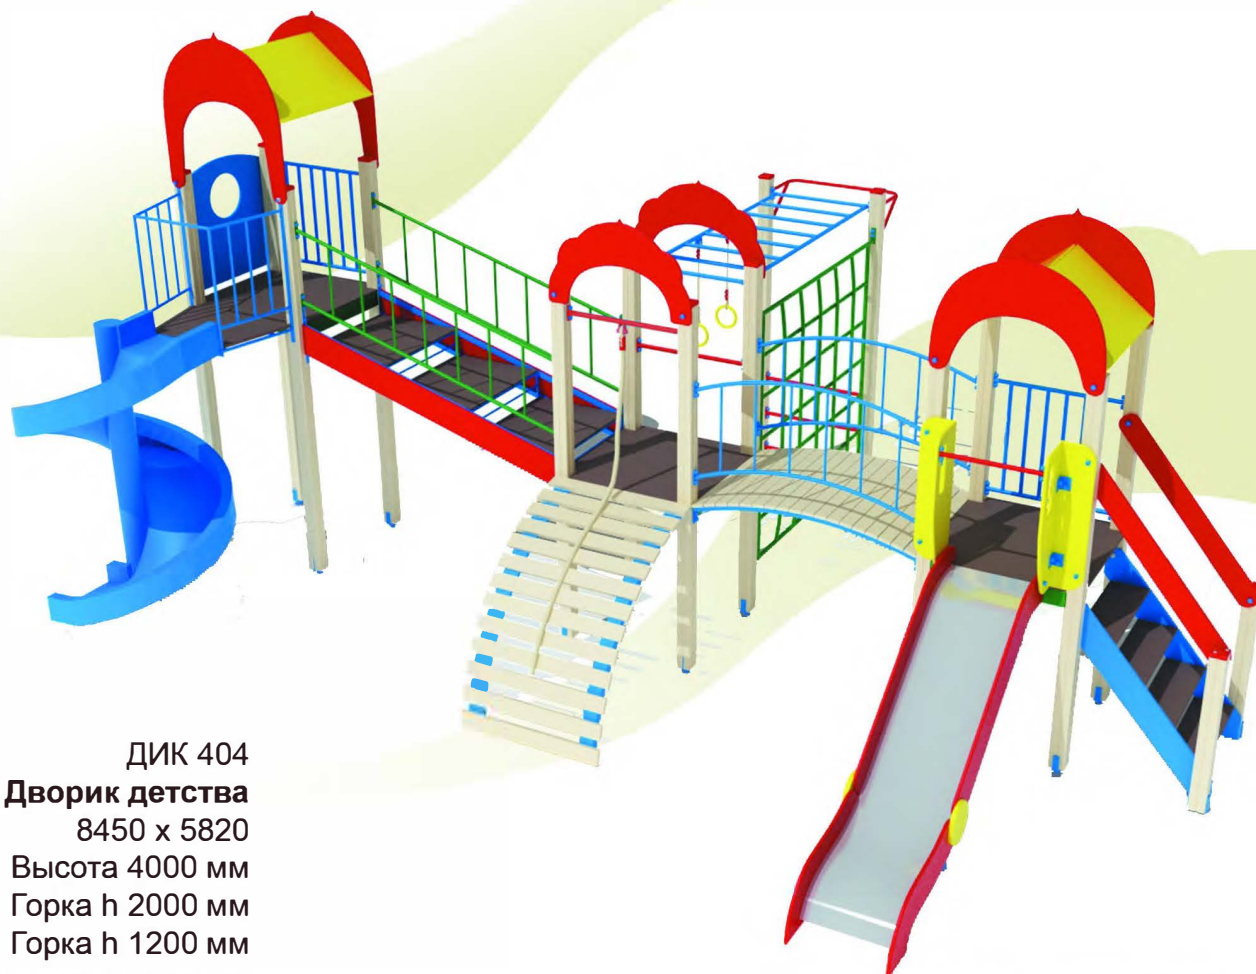

Единый адрес для всех регионов: sfi@nt-rt.ru || www.skif.nt-rt.ru

ДИК 401
Дворик детства
8000 x 7120
Высота 3000 мм
Горка h 1200 мм

ДИК 402
Дворик детства
9170 x 6830
Высота 3000 мм
Горка h 1200 мм

СКИФ[®]

ДИК 403
Дворик детства
8980 x 5760
Высота 3000 мм
Горка h 1200 мм

ДИК 404
Дворик детства
8450 x 5820
Высота 4000 мм
Горка h 2000 мм
Горка h 1200 мм

ДЕТСКИЕ ИГРОВЫЕ
КОМПЛЕКСЫ
ОТ 5 ДО 12 ЛЕТ

Компания оставляет за собой право вносить изменения в свои изделия, связанные с улучшением дизайна и надежностью