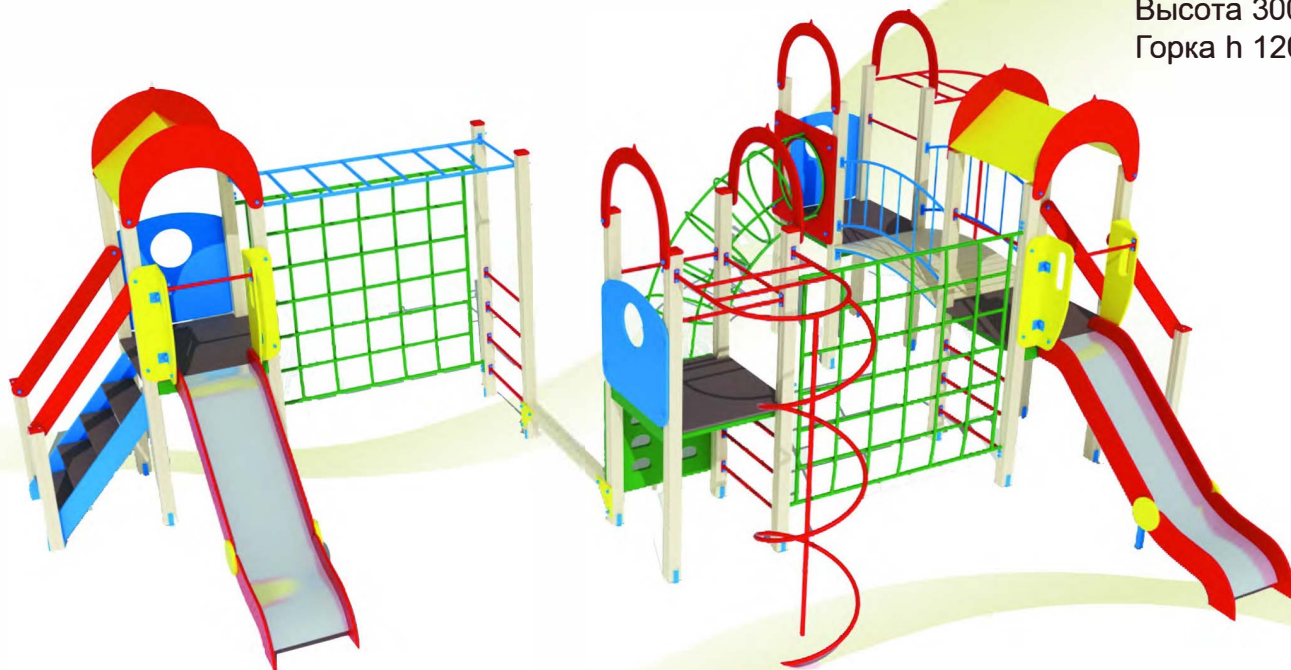

Единый адрес для всех регионов: sfi@nt-rt.ru || www.skif.nt-rt.ru

ДИК 401
Дворик детства
8000 x 7120
Высота 3000 мм
Горка h 1200 мм

ДИК 402
Дворик детства
9170 x 6830
Высота 3000 мм
Горка h 1200 мм

СКИФ[®]

ДИК 403
Дворик детства
8980 x 5760
Высота 3000 мм
Горка h 1200 мм

ДИК 404
Дворик детства
8450 x 5820
Высота 4000 мм
Горка h 2000 мм
Горка h 1200 мм

ДЕТСКИЕ ИГРОВЫЕ
КОМПЛЕКСЫ
ОТ 5 ДО 12 ЛЕТ

Компания оставляет за собой право вносить изменения в свои изделия, связанные с улучшением дизайна и надежностью