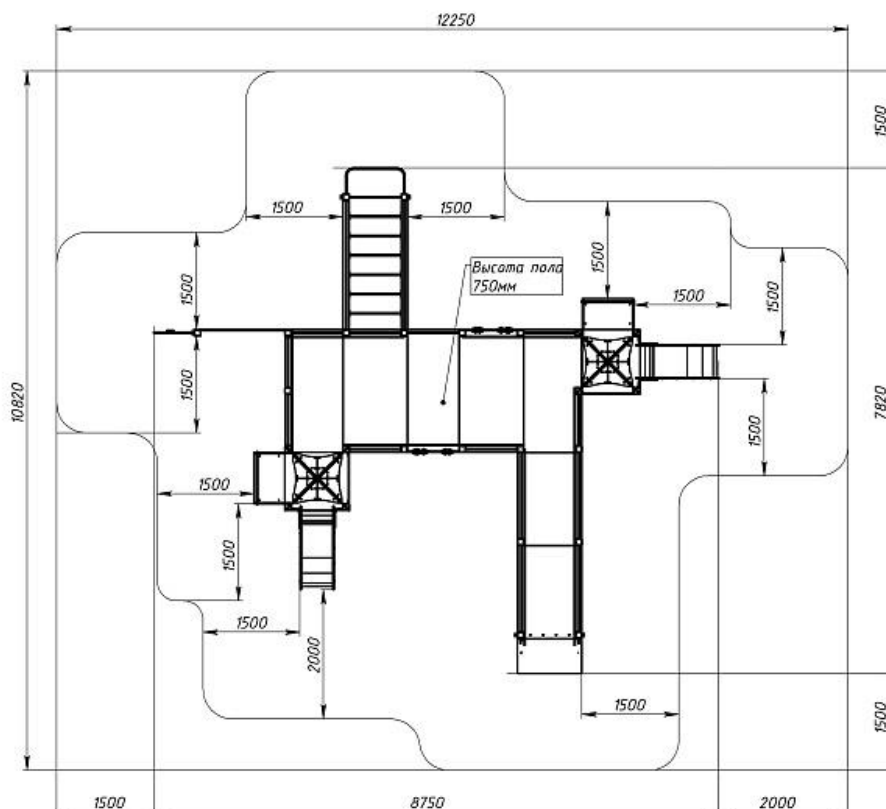

Казань (843)206-01-48
Калининград (4012)72-03-81
Калуга (4842)92-23-67
Кемерово (3842)65-04-62
Киров (8332)68-02-04
Краснодар (861)203-40-90
Красноярск (391)204-63-61
Курск (4712)77-13-04
Липецк (4742)52-20-81
Магнитогорск (3519)55-03-13
Москва (495)268-04-70
Мурманск (8152)59-64-93
Набережные Челны (8552)20-53-41
Нижний Новгород (831)429-08-12
Казахстан (772)734-952-31

Новокузнецк (3843)20-46-81
Новосибирск (383)227-86-73
Омск (3812)21-46-40
Орел (4862)44-53-42
Оренбург (3532)37-68-04
Пенза (8412)22-31-16
Пермь (342)205-81-47
Ростов-на-Дону (863)308-18-15
Рязань (4912)46-61-64
Самара (846)206-03-16
Санкт-Петербург (812)309-46-40
Саратов (845)249-38-78
Севастополь (8692)22-31-93
Симферополь (3652)67-13-56
Таджикистан (992)427-82-92-69

Смоленск (4812)29-41-54
Сочи (862)225-72-31
Ставрополь (8652)20-65-13
Сургут (3462)77-98-35
Тверь (4822)63-31-35
Томск (3822)98-41-53
Тула (4872)74-02-29
Тюмень (3452)66-21-18
Ульяновск (8422)24-23-59
Уфа (347)229-48-12
Хабаровск (4212)92-98-04
Челябинск (351)202-03-61
Череповец (8202)49-02-64
Ярославль (4852)69-52-93

Эл. почта: sfk@nt-rt.ru || Сайт: <https://skif.nt-rt.ru/>

Забота Космопорт (космос) горка Н 750 ДОВ 20.14.01-02