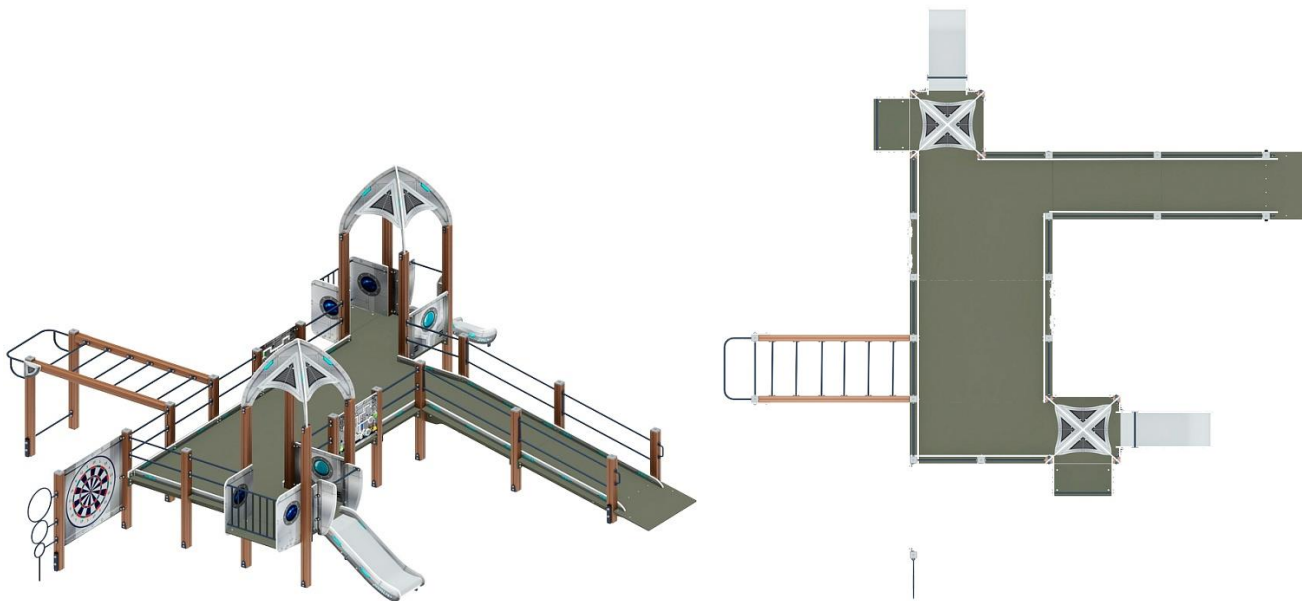

Казань (843)206-01-48
Калининград (4012)72-03-81
Калуга (4842)92-23-67
Кемерово (3842)65-04-62
Киров (8332)68-02-04
Краснодар (861)203-40-90
Красноярск (391)204-63-61
Курск (4712)77-13-04
Липецк (4742)52-20-81
Магнитогорск (3519)55-03-13
Москва (495)268-04-70
Мурманск (8152)59-64-93
Набережные Челны (8552)20-53-41
Нижний Новгород (831)429-08-12
Казахстан (772)734-952-31

Новокузнецк (3843)20-46-81
Новосибирск (383)227-86-73
Омск (3812)21-46-40
Орел (4862)44-53-42
Оренбург (3532)37-68-04
Пенза (8412)22-31-16
Пермь (342)205-81-47
Ростов-на-Дону (863)308-18-15
Рязань (4912)46-61-64
Самара (846)206-03-16
Санкт-Петербург (812)309-46-40
Саратов (845)249-38-78
Севастополь (8692)22-31-93
Симферополь (3652)67-13-56
Таджикистан (992)427-82-92-69

Смоленск (4812)29-41-54
Сочи (862)225-72-31
Ставрополь (8652)20-65-13
Сургут (3462)77-98-35
Тверь (4822)63-31-35
Томск (3822)98-41-53
Тула (4872)74-02-29
Тюмень (3452)66-21-18
Ульяновск (8422)24-23-59
Уфа (347)229-48-12
Хабаровск (4212)92-98-04
Челябинск (351)202-03-61
Череповец (8202)49-02-64
Ярославль (4852)69-52-93

Эл. почта: sfk@nt-rt.ru || Сайт: <https://skif.nt-rt.ru/>

Забота Космопорт (космос) горка Н 750 ДОВ 20.14.01-02