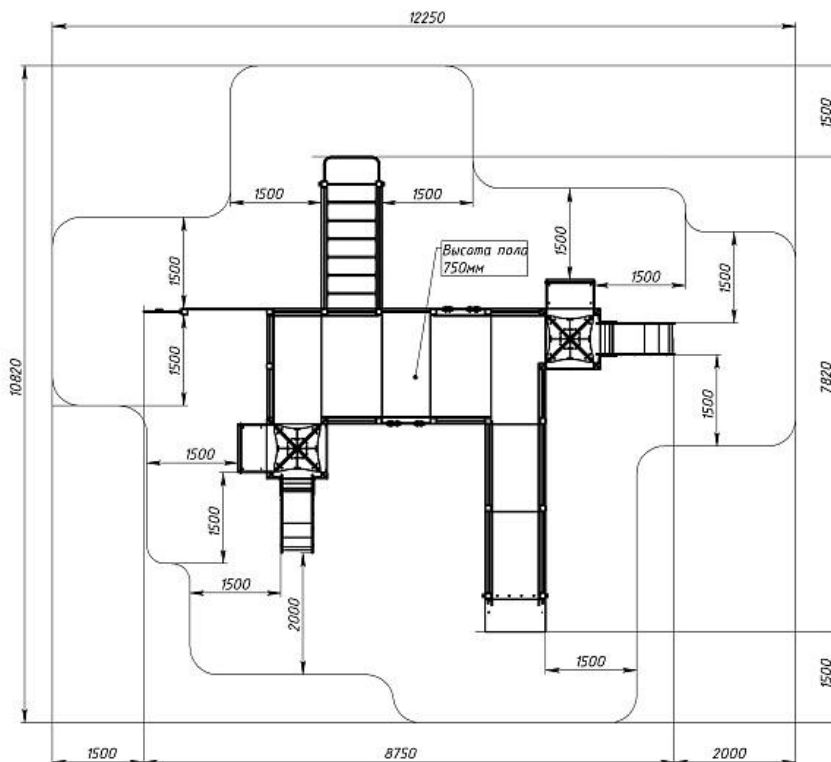

Казань (843)206-01-48
Калининград (4012)72-03-81
Калуга (4842)92-23-67
Кемерово (3842)65-04-62
Киров (8332)68-02-04
Краснодар (861)203-40-90
Красноярск (391)204-63-61
Курск (4712)77-13-04
Липецк (4742)52-20-81
Магнитогорск (3519)55-03-13
Москва (495)268-04-70
Мурманск (8152)59-64-93
Набережные Челны (8552)20-53-41
Нижний Новгород (831)429-08-12
Казахстан (772)734-952-31

Новокузнецк (3843)20-46-81
Новосибирск (383)227-86-73
Омск (3812)21-46-40
Орел (4862)44-53-42
Оренбург (3532)37-68-04
Пенза (8412)22-31-16
Пермь (342)205-81-47
Ростов-на-Дону (863)308-18-15
Рязань (4912)46-61-64
Самара (846)206-03-16
Санкт-Петербург (812)309-46-40
Саратов (845)249-38-78
Севастополь (8692)22-31-93
Симферополь (3652)67-13-56
Таджикистан (992)427-82-92-69

Смоленск (4812)29-41-54
Сочи (862)225-72-31
Ставрополь (8652)20-65-13
Сургут (3462)77-98-35
Тверь (4822)63-31-35
Томск (3822)98-41-53
Тула (4872)74-02-29
Тюмень (3452)66-21-18
Ульяновск (8422)24-23-59
Уфа (347)229-48-12
Хабаровск (4212)92-98-04
Челябинск (351)202-03-61
Череповец (8202)49-02-64
Ярославль (4852)69-52-93

Эл. почта: sfk@nt-rt.ru || Сайт: <https://skif.nt-rt.ru/>

Забота Космопорт (космос) горка Н 750 ДОВ 20.14.01-01