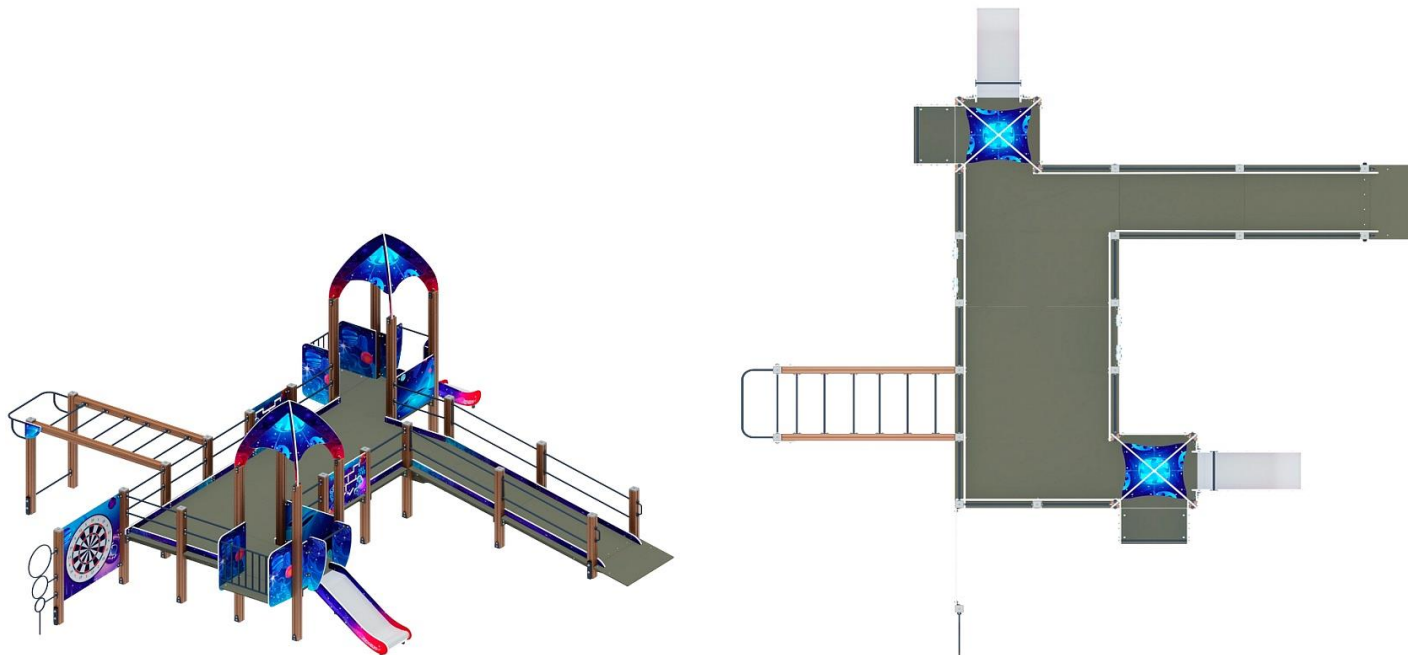

Казань (843)206-01-48
Калининград (4012)72-03-81
Калуга (4842)92-23-67
Кемерово (3842)65-04-62
Киров (8332)68-02-04
Краснодар (861)203-40-90
Красноярск (391)204-63-61
Курск (4712)77-13-04
Липецк (4742)52-20-81
Магнитогорск (3519)55-03-13
Москва (495)268-04-70
Мурманск (8152)59-64-93
Набережные Челны (8552)20-53-41
Нижний Новгород (831)429-08-12
Казахстан (772)734-952-31

Новокузнецк (3843)20-46-81
Новосибирск (383)227-86-73
Омск (3812)21-46-40
Орел (4862)44-53-42
Оренбург (3532)37-68-04
Пенза (8412)22-31-16
Пермь (342)205-81-47
Ростов-на-Дону (863)308-18-15
Рязань (4912)46-61-64
Самара (846)206-03-16
Санкт-Петербург (812)309-46-40
Саратов (845)249-38-78
Севастополь (8692)22-31-93
Симферополь (3652)67-13-56
Таджикистан (992)427-82-92-69

Смоленск (4812)29-41-54
Сочи (862)225-72-31
Ставрополь (8652)20-65-13
Сургут (3462)77-98-35
Тверь (4822)63-31-35
Томск (3822)98-41-53
Тула (4872)74-02-29
Тюмень (3452)66-21-18
Ульяновск (8422)24-23-59
Уфа (347)229-48-12
Хабаровск (4212)92-98-04
Челябинск (351)202-03-61
Череповец (8202)49-02-64
Ярославль (4852)69-52-93

Эл. почта: sfk@nt-rt.ru || Сайт: <https://skif.nt-rt.ru/>

Забота Космопорт (космос) горка Н 750 ДОВ 20.14.01-01