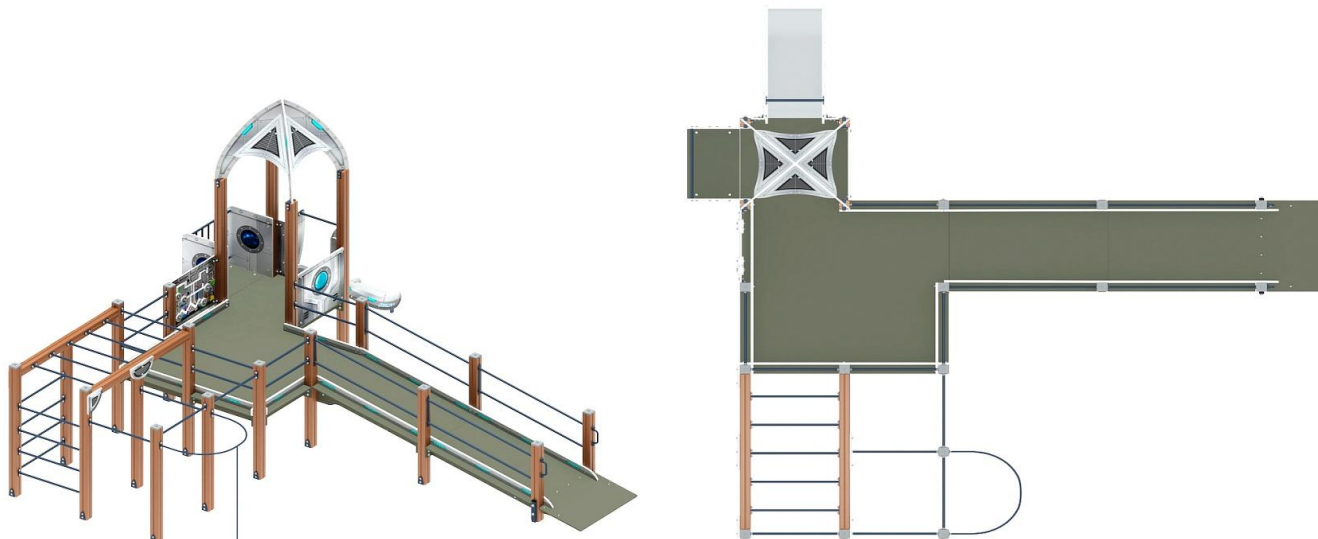

Казань (843)206-01-48
Калининград (4012)72-03-81
Калуга (4842)92-23-67
Кемерово (3842)65-04-62
Киров (8332)68-02-04
Краснодар (861)203-40-90
Красноярск (391)204-63-61
Курск (4712)77-13-04
Липецк (4742)52-20-81
Магнитогорск (3519)55-03-13
Москва (495)268-04-70
Мурманск (8152)59-64-93
Набережные Челны (8552)20-53-41
Нижний Новгород (831)429-08-12
Казахстан (772)734-952-31

Новокузнецк (3843)20-46-81
Новосибирск (383)227-86-73
Омск (3812)21-46-40
Орел (4862)44-53-42
Оренбург (3532)37-68-04
Пенза (8412)22-31-16
Пермь (342)205-81-47
Ростов-на-Дону (863)308-18-15
Рязань (4912)46-61-64
Самара (846)206-03-16
Санкт-Петербург (812)309-46-40
Саратов (845)249-38-78
Севастополь (8692)22-31-93
Симферополь (3652)67-13-56
Таджикистан (992)427-82-92-69

Смоленск (4812)29-41-54
Сочи (862)225-72-31
Ставрополь (8652)20-65-13
Сургут (3462)77-98-35
Тверь (4822)63-31-35
Томск (3822)98-41-53
Тула (4872)74-02-29
Тюмень (3452)66-21-18
Ульяновск (8422)24-23-59
Уфа (347)229-48-12
Хабаровск (4212)92-98-04
Челябинск (351)202-03-61
Череповец (8202)49-02-64
Ярославль (4852)69-52-93

Эл. почта: sfk@nt-rt.ru || Сайт: <https://skif.nt-rt.ru/>

Забота Космопорт (серый) горка Н 750 ДОВ 20.14.02-02