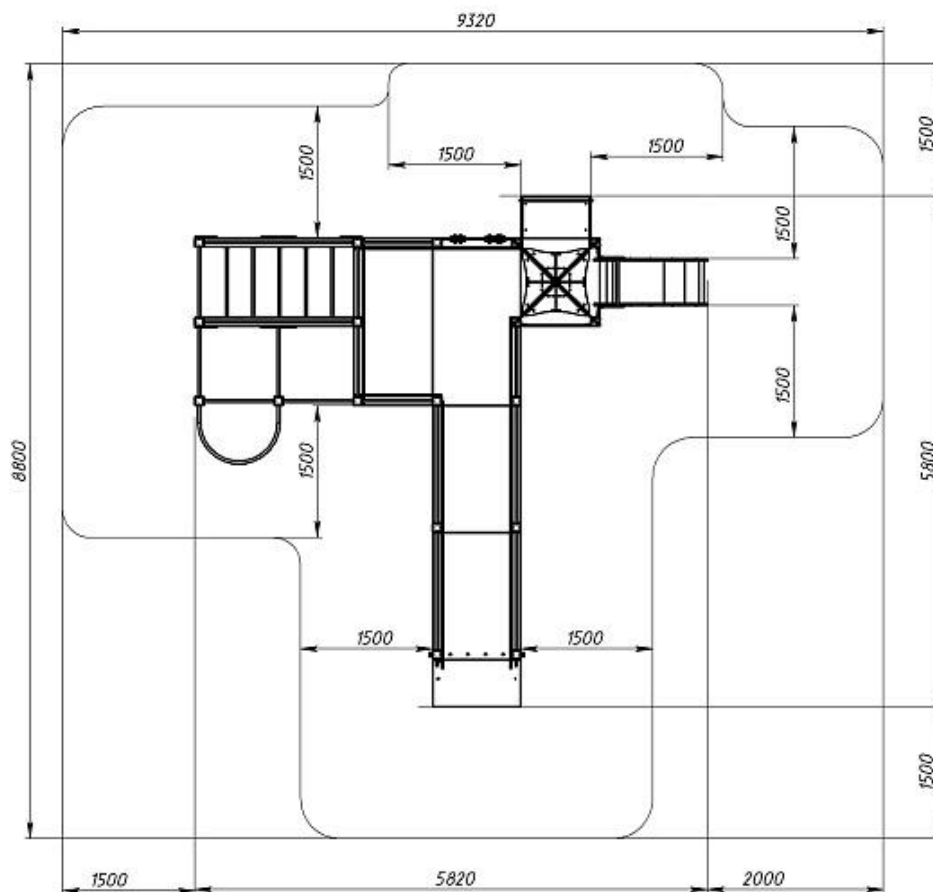

Казань (843)206-01-48
Калининград (4012)72-03-81
Калуга (4842)92-23-67
Кемерово (3842)65-04-62
Киров (8332)68-02-04
Краснодар (861)203-40-90
Красноярск (391)204-63-61
Курск (4712)77-13-04
Липецк (4742)52-20-81
Магнитогорск (3519)55-03-13
Москва (495)268-04-70
Мурманск (8152)59-64-93
Набережные Челны (8552)20-53-41
Нижний Новгород (831)429-08-12
Казахстан (772)734-952-31

Новокузнецк (3843)20-46-81
Новосибирск (383)227-86-73
Омск (3812)21-46-40
Орел (4862)44-53-42
Оренбург (3532)37-68-04
Пенза (8412)22-31-16
Пермь (342)205-81-47
Ростов-на-Дону (863)308-18-15
Рязань (4912)46-61-64
Самара (846)206-03-16
Санкт-Петербург (812)309-46-40
Саратов (845)249-38-78
Севастополь (8692)22-31-93
Симферополь (3652)67-13-56
Таджикистан (992)427-82-92-69

Смоленск (4812)29-41-54
Сочи (862)225-72-31
Ставрополь (8652)20-65-13
Сургут (3462)77-98-35
Тверь (4822)63-31-35
Томск (3822)98-41-53
Тула (4872)74-02-29
Тюмень (3452)66-21-18
Ульяновск (8422)24-23-59
Уфа (347)229-48-12
Хабаровск (4212)92-98-04
Челябинск (351)202-03-61
Череповец (8202)49-02-64
Ярославль (4852)69-52-93

Эл. почта: sfk@nt-rt.ru || Сайт: <https://skif.nt-rt.ru/>

Забота Космопорт (серый) горка Н 750 ДОВ 20.14.02-02