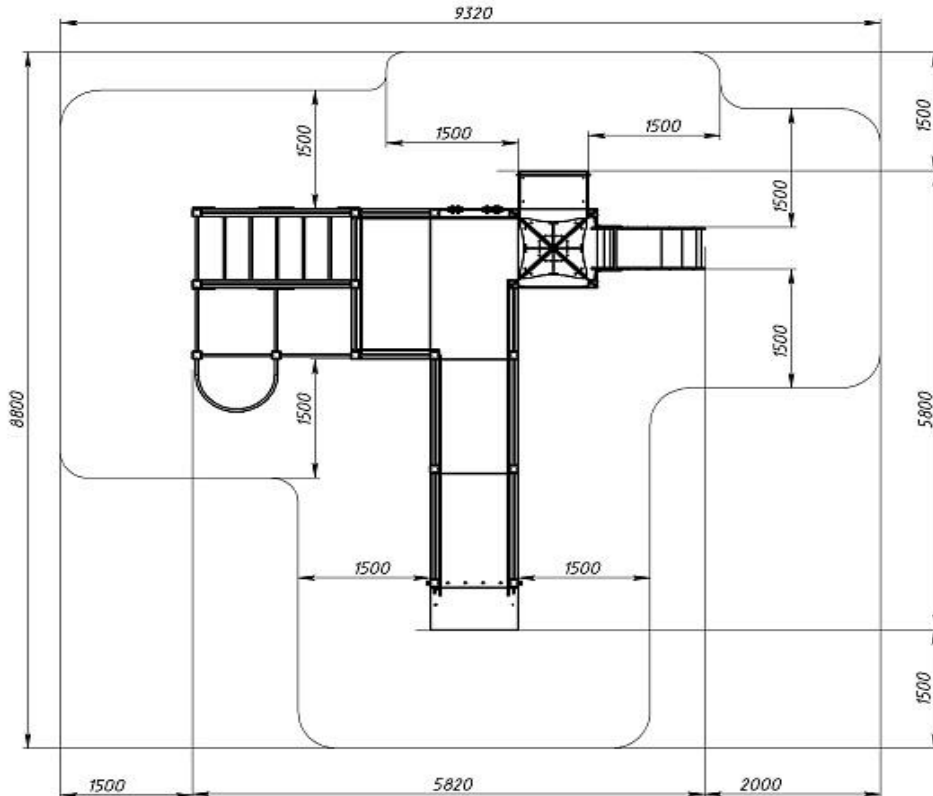

Казань (843)206-01-48
Калининград (4012)72-03-81
Калуга (4842)92-23-67
Кемерово (3842)65-04-62
Киров (8332)68-02-04
Краснодар (861)203-40-90
Красноярск (391)204-63-61
Курск (4712)77-13-04
Липецк (4742)52-20-81
Магнитогорск (3519)55-03-13
Москва (495)268-04-70
Мурманск (8152)59-64-93
Набережные Челны (8552)20-53-41
Нижний Новгород (831)429-08-12
Казахстан (772)734-952-31

Новокузнецк (3843)20-46-81
Новосибирск (383)227-86-73
Омск (3812)21-46-40
Орел (4862)44-53-42
Оренбург (3532)37-68-04
Пенза (8412)22-31-16
Пермь (342)205-81-47
Ростов-на-Дону (863)308-18-15
Рязань (4912)46-61-64
Самара (846)206-03-16
Санкт-Петербург (812)309-46-40
Саратов (845)249-38-78
Севастополь (8692)22-31-93
Симферополь (3652)67-13-56
Таджикистан (992)427-82-92-69

Смоленск (4812)29-41-54
Сочи (862)225-72-31
Ставрополь (8652)20-65-13
Сургут (3462)77-98-35
Тверь (4822)63-31-35
Томск (3822)98-41-53
Тула (4872)74-02-29
Тюмень (3452)66-21-18
Ульяновск (8422)24-23-59
Уфа (347)229-48-12
Хабаровск (4212)92-98-04
Челябинск (351)202-03-61
Череповец (8202)49-02-64
Ярославль (4852)69-52-93

Эл. почта: sfk@nt-rt.ru || Сайт: <https://skif.nt-rt.ru/>

Забора Космопорт (космос) горка Н 750 ДОВ 20.14.02-01