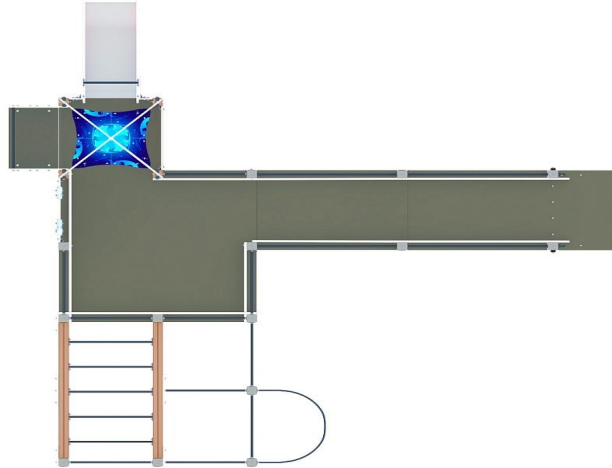

## Забора Космопорт (космос) горка Н 750 ДОВ 20.14.02-01

Кромки фанеры шлифованы и закруглены. Для окраски элементов из влагостойкой фанеры применяется водно-дисперсионное покрытие, устойчивое к атмосферному и химическому воздействию., имеющая отличную атмосферостойкость и износостойкость и образующая стойкую пленку, сохраняющую блеск и цвет. На фанерных элементах нанесено стилизованное изображение износостойкими красками на UV-принтере. Финишное покрытие - водно-дисперсионный лак с добавлением биоцидной добавки НАНОСЕРЕБРО.