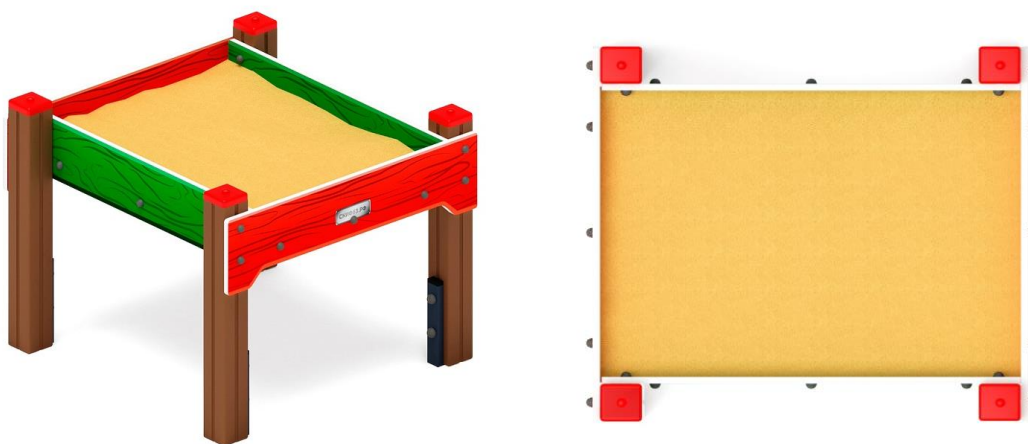

# Песочница мини - ДОВ 50.01.03-01

Кромки фанеры шлифованы и закруглены. Для окраски элементов из влагостойкой фанеры применяется водно-дисперсионное покрытие, устойчивое к атмосферному и химическому воздействию, имеющая отличную атмосферостойкость и износостойкость и образующая стойкую пленку, сохраняющую блеск и цвет. На фанерных элементах нанесено стилизованное изображение износостойкими красками на UV-принтере. Финишное покрытие - водно-дисперсионный лак с добавлением биоцидной добавки НАНОСЕРЕБРО.

Изделия из металла имеют плавные радиусы закругления и тщательную обработку швов. Для покрытия изделий из стали используется экологически чистое, обладающее хорошей устойчивостью к старению в атмосферных условиях, стабильностью цвета антикоррозийное, выдерживающее широкий диапазон температур, двойное порошковое окрашивание.

В целях безопасности все отдельно выступающие детали и резьбовые соединения закрыты пластиковыми колпачками, края болтов закрыты пластиковыми заглушками. Закладные детали опорных стоек – двойное порошковое окрашивание. Соответствие стандартам: Все изделия ТМ СКИФ спроектированы и изготовлены согласно национальному стандарту РФ, а именно ГОСТ Р52169-2012, ГОСТ Р52168-2012.