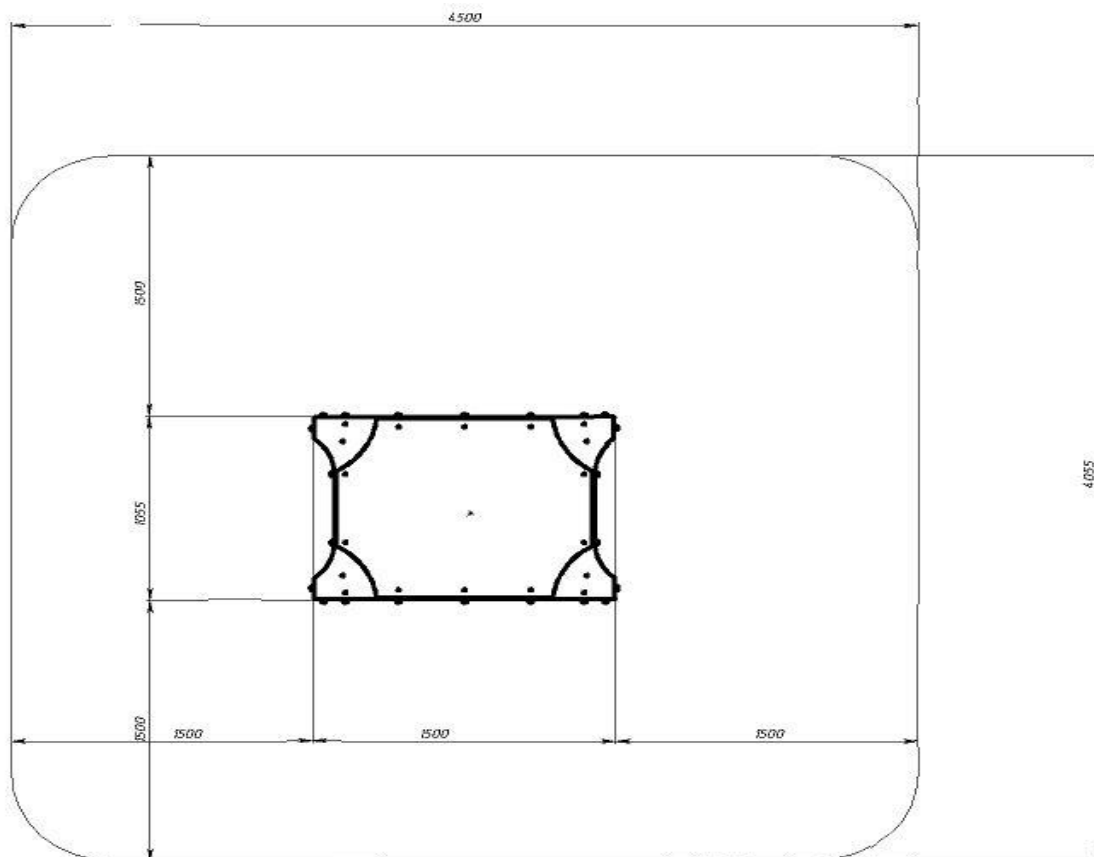

Казань (843)206-01-48
Калининград (4012)72-03-81
Калуга (4842)92-23-67
Кемерово (3842)65-04-62
Киров (8332)68-02-04
Краснодар (861)203-40-90
Красноярск (391)204-63-61
Курск (4712)77-13-04
Липецк (4742)52-20-81
Магнитогорск (3519)55-03-13
Москва (495)268-04-70
Мурманск (8152)59-64-93
Набережные Челны (8552)20-53-41
Нижний Новгород (831)429-08-12
Казахстан (772)734-952-31

Новокузнецк (3843)20-46-81
Новосибирск (383)227-86-73
Омск (3812)21-46-40
Орел (4862)44-53-42
Оренбург (3532)37-68-04
Пенза (8412)22-31-16
Пермь (342)205-81-47
Ростов-на-Дону (863)308-18-15
Рязань (4912)46-61-64
Самара (846)206-03-16
Санкт-Петербург (812)309-46-40
Саратов (845)249-38-78
Севастополь (8692)22-31-93
Симферополь (3652)67-13-56
Таджикистан (992)427-82-92-69

Смоленск (4812)29-41-54
Сочи (862)225-72-31
Ставрополь (8652)20-65-13
Сургут (3462)77-98-35
Тверь (4822)63-31-35
Томск (3822)98-41-53
Тула (4872)74-02-29
Тюмень (3452)66-21-18
Ульяновск (8422)24-23-59
Уфа (347)229-48-12
Хабаровск (4212)92-98-04
Челябинск (351)202-03-61
Череповец (8202)49-02-64
Ярославль (4852)69-52-93

Эл. почта: sfk@nt-rt.ru || Сайт: <https://skif.nt-rt.ru/>

Песочница Солнышко - ДОВ 50.01.02-02 - Забота (Ракушки) Н-1000