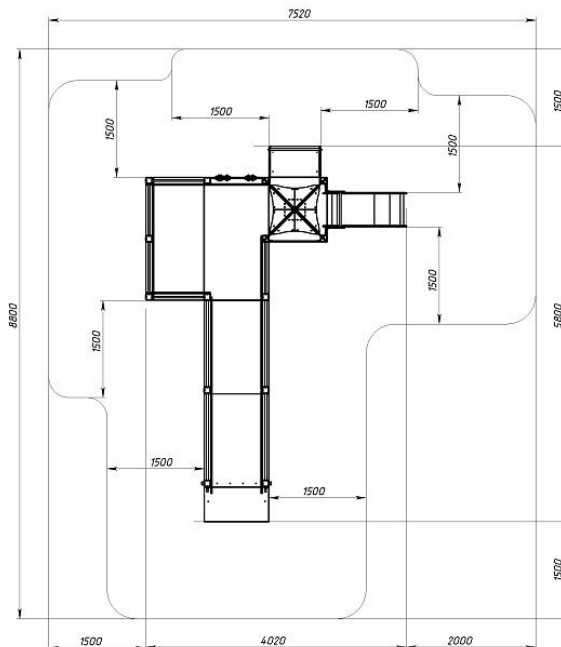

Казань (843)206-01-48
Калининград (4012)72-03-81
Калуга (4842)92-23-67
Кемерово (3842)65-04-62
Киров (8332)68-02-04
Краснодар (861)203-40-90
Красноярск (391)204-63-61
Курск (4712)77-13-04
Липецк (4742)52-20-81
Магнитогорск (3519)55-03-13
Москва (495)268-04-70
Мурманск (8152)59-64-93
Набережные Челны (8552)20-53-41
Нижний Новгород (831)429-08-12
Казахстан (772)734-952-31

Новокузнецк (3843)20-46-81
Новосибирск (383)227-86-73
Омск (3812)21-46-40
Орел (4862)44-53-42
Оренбург (3532)37-68-04
Пенза (8412)22-31-16
Пермь (342)205-81-47
Ростов-на-Дону (863)308-18-15
Рязань (4912)46-61-64
Самара (846)206-03-16
Санкт-Петербург (812)309-46-40
Саратов (845)249-38-78
Севастополь (8692)22-31-93
Симферополь (3652)67-13-56
Таджикистан (992)427-82-92-69

Смоленск (4812)29-41-54
Сочи (862)225-72-31
Ставрополь (8652)20-65-13
Сургут (3462)77-98-35
Тверь (4822)63-31-35
Томск (3822)98-41-53
Тула (4872)74-02-29
Тюмень (3452)66-21-18
Ульяновск (8422)24-23-59
Уфа (347)229-48-12
Хабаровск (4212)92-98-04
Челябинск (351)202-03-61
Череповец (8202)49-02-64
Ярославль (4852)69-52-93

Эл. почта: sfk@nt-rt.ru || Сайт: <https://skif.nt-rt.ru/>

Забота Космопорт (космос) горка Н 750 ДОВ 20.14.03-01