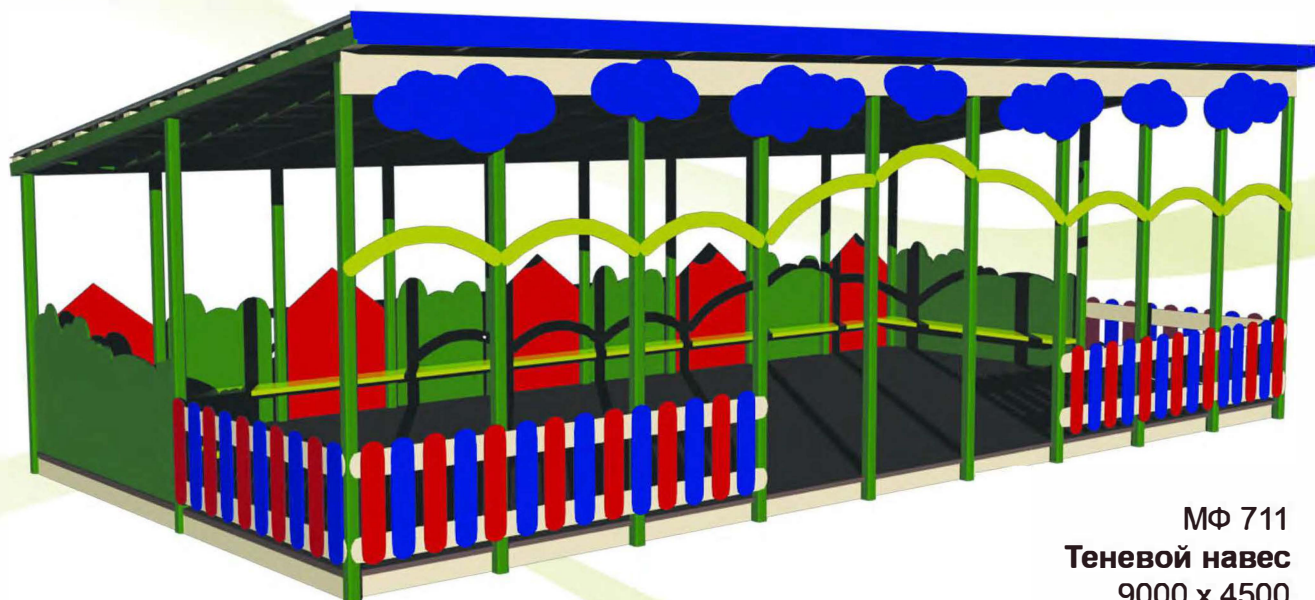

Единый адрес для всех регионов: sfi@nt-rt.ru || www.skif.nt-rt.ru

МФ 150
Беседка Автобус
3220 x 1340
Высота 1800 мм

МФ 151
Беседка
Автобус - мороженое
3220 x 1340
Высота 1800 мм

МФ 160
Беседка
Карета большая
2020 x 1520
Высота 2150 мм

МФ 161
Беседка
Карета мини
1800 x 1100
Высота 1500 мм

МФ 711
Теневой навес
9000 x 4500
Высота 2700 мм

МФ 7110
Теневой навес
МИНИ
5000 x 4500
Высота 2700 мм

СКИФ®

МФ 712
**Теневой навес
Жираф**
9000 x 4500
Высота 2700 мм