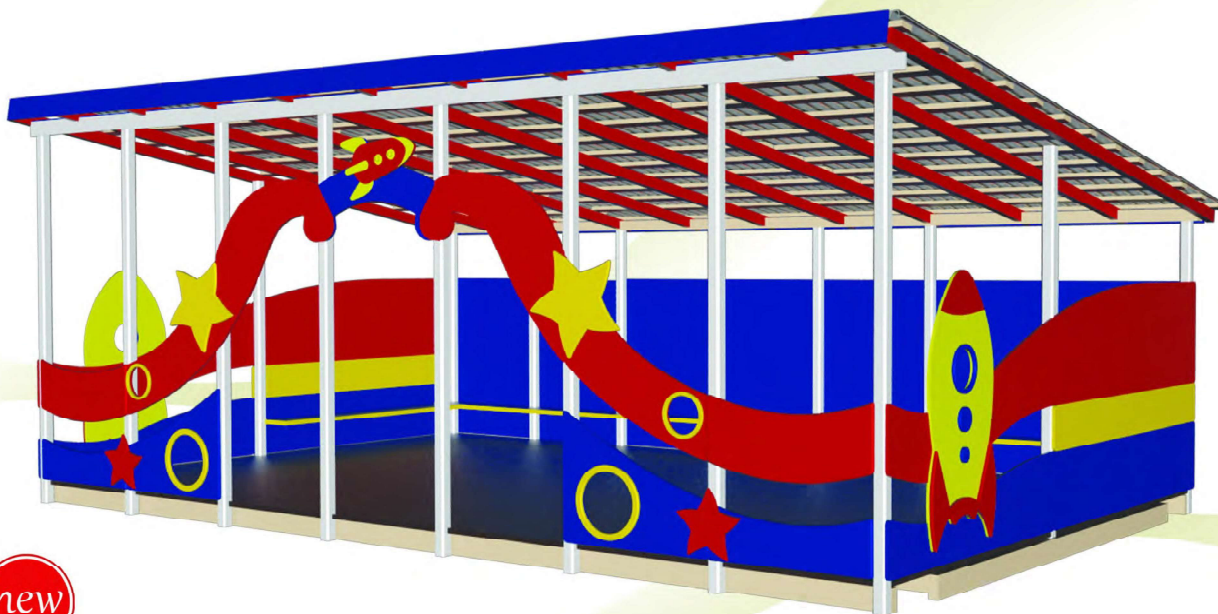

Компания оставляет за собой право вносить изменения в свои изделия, связанные с улучшением дизайна и надежностью

МФ 715
Теневой навес
Полянка
9000 x 4500
Высота 2700 мм

МФ 7150
Теневой навес
Полянка мини
5000 x 4500
Высота 2700 мм

СКИФ®

new

МФ 716
Теневой навес
Космос
9000 x 4500
Высота 2700 мм

new

МФ 7160
Теневой навес
Космос мини
5000 x 4500
Высота 2700 мм

ТЕНЕВЫЕ НАВЕСЫ

Компания оставляет за собой право вносить изменения в свои изделия, связанные с улучшением дизайна и надежностью