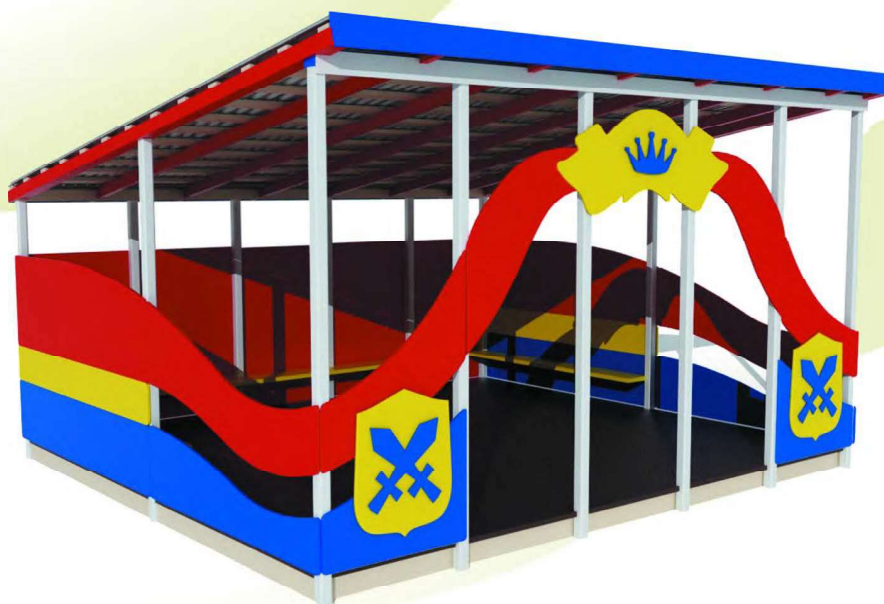

МФ 7120
**Теневой навес
Жираф мини**
5000 x 4500
Высота 2700 мм

ТЕНЕВЫЕ НАВЕСЫ

Компания оставляет за собой право вносить изменения в свои изделия, связанные с улучшением дизайна и надежностью

МФ 713
Теневой навес
Морской
9000 x 4500
Высота 2700 мм

МФ 7130
Теневой навес
Морской мини
5000 x 4500
Высота 2700 мм

СКИФ®

МФ 714
Теневой навес
Королевство
9000 x 4500
Высота 2700 мм

МФ 7140
Теневой навес
Королевство мини
5000 x 4500
Высота 2700 мм

ТЕНЕВЫЕ НАВЕСЫ