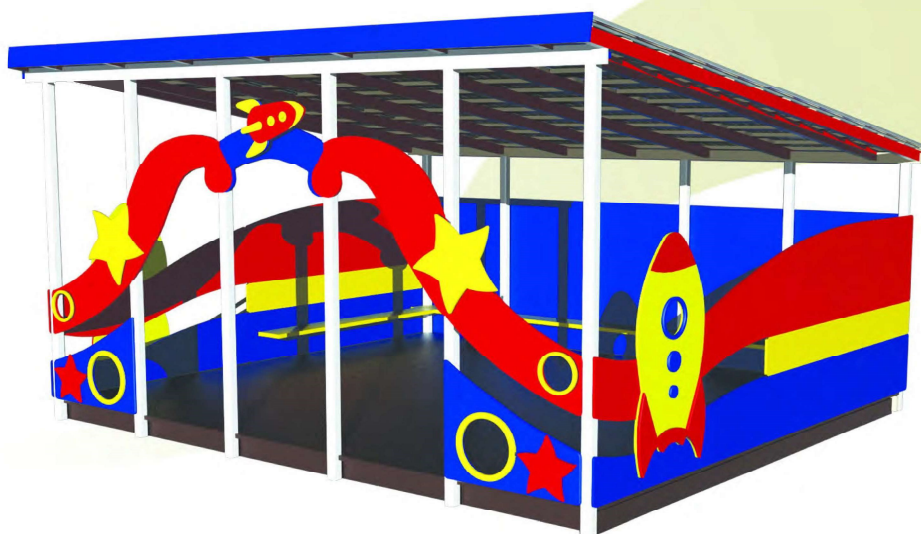

Компания оставляет за собой право вносить изменения в свои изделия, связанные с улучшением дизайна и надежностью

МФ 715
Теневой навес
Полянка
9000 x 4500
Высота 2700 мм

МФ 7150
Теневой навес
Полянка мини
5000 x 4500
Высота 2700 мм

СКИФ®

new

МФ 716
Теневой навес
Космос
9000 x 4500
Высота 2700 мм

new

МФ 7160
Теневой навес
Космос мини
5000 x 4500
Высота 2700 мм

ТЕНЕВЫЕ НАВЕСЫ

Компания оставляет за собой право вносить изменения в свои изделия, связанные с улучшением дизайна и надежностью